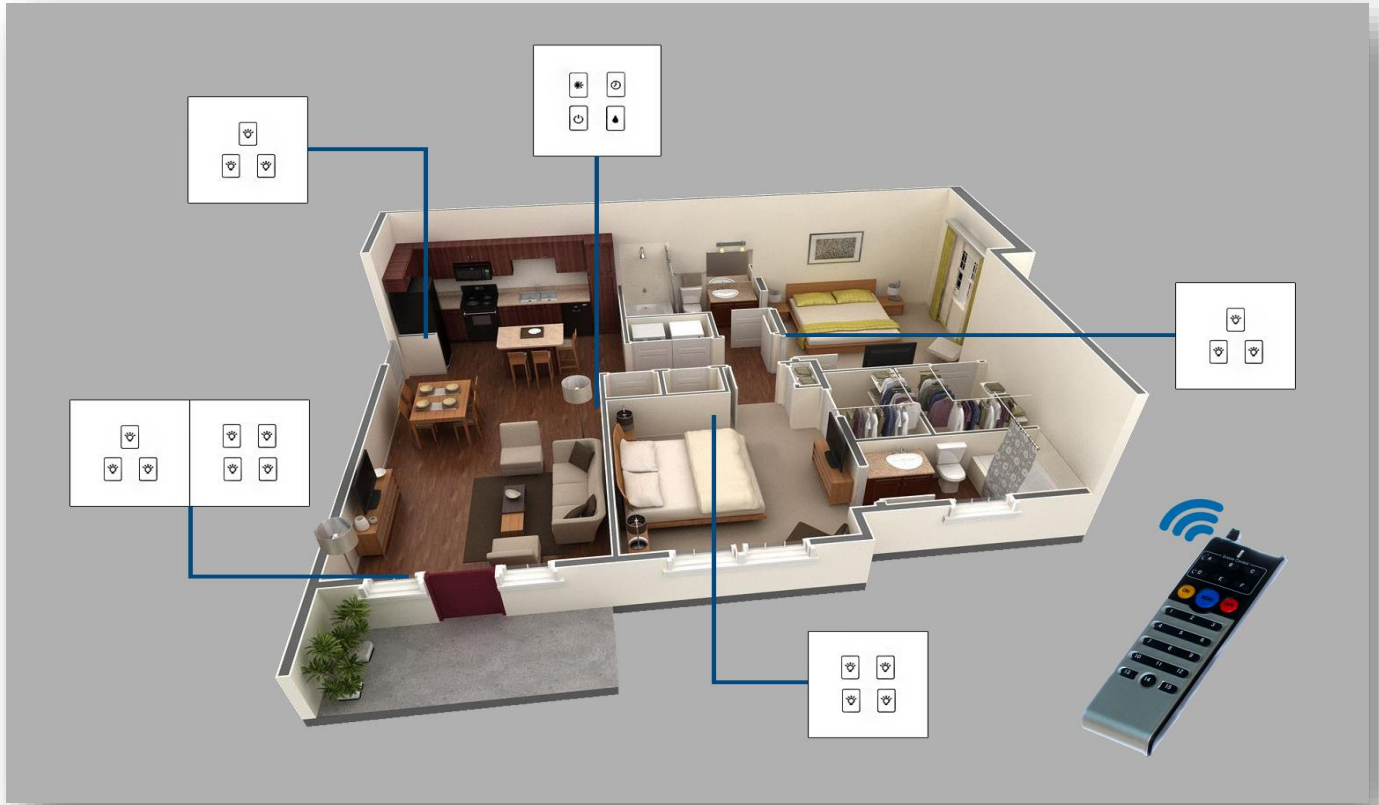

طرح صورتی (ساده ترین راهکار هوشمند سازی)

- ✓ کنترل کامل سیستم روشنایی با تعداد ۵ کلید هوشمند تاج RF.
- ✓ کنترل سیستم سرمایش (کولر آبی) با کلید تاج RF.
- ✓ کنترل از طریق ریموت کنترل RF به همراه اجرای سناریو.